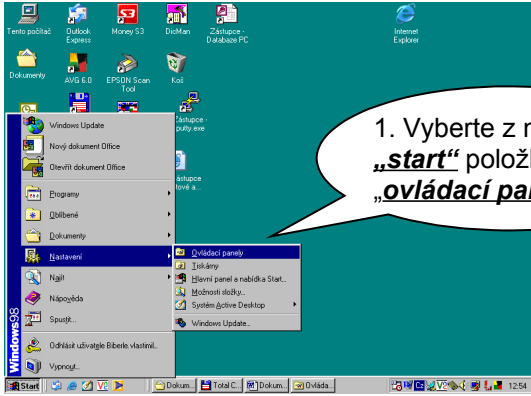

Postup nastavení síťového připojení ve win95, 98, Millenium

V případě nejasností nás můžete kontaktovat na telefonním čísle: 777 24 11 54. Děkujeme za pochopení.