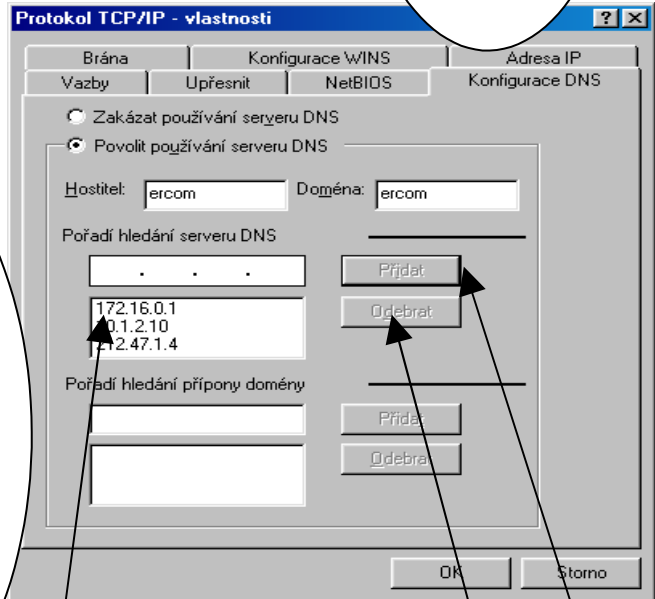

Postup nastavení síťového připojení ve win95, 98, Millenium

V případě nejasností nás můžete kontaktovat na telefonním čísle: 777 24 11 54. Děkujeme za pochopení.