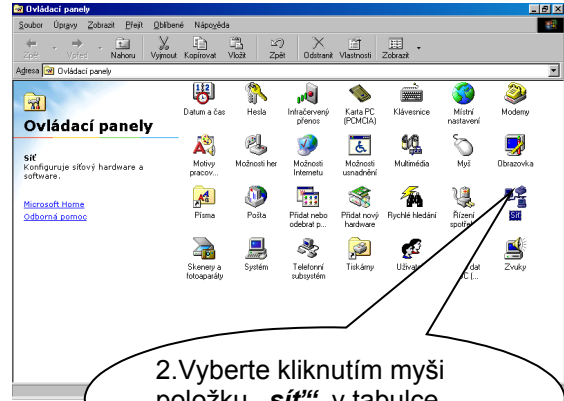

Postup nastavení síťového připojení ve win95, 98, Millenium

V případě nejasností nás můžete kontaktovat na telefonním čísle: 777 24 11 54. Děkujeme za pochopení.