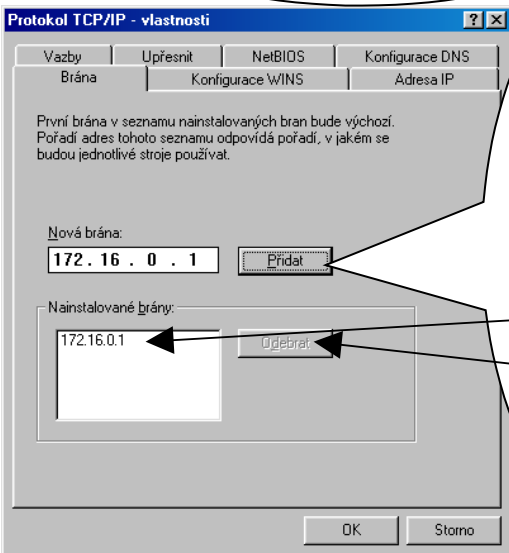

Postup nastavení síťového připojení ve win95, 98, Millenium

V případě nejasností nás můžete kontaktovat na telefonním čísle: 777 24 11 54. Děkujeme za pochopení.