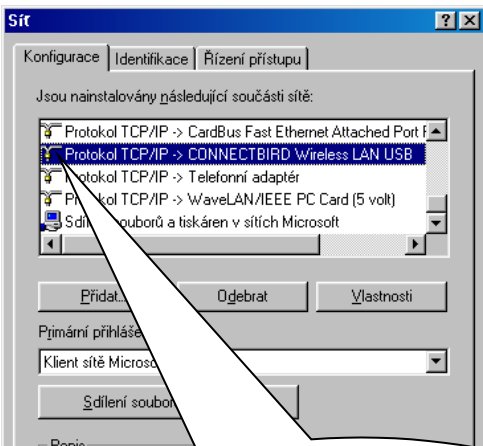

Postup nastavení síťového připojení ve win95, 98, Millenium

V případě nejasností nás můžete kontaktovat na telefonním čísle: 777 24 11 54. Děkujeme za pochopení.