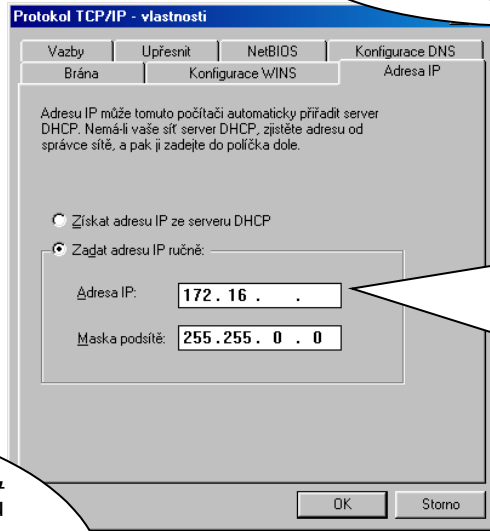

Postup nastavení síťového připojení ve win95, 98, Millenium

V případě nejasností nás můžete kontaktovat na telefonním čísle: 777 24 11 54. Děkujeme za pochopení.