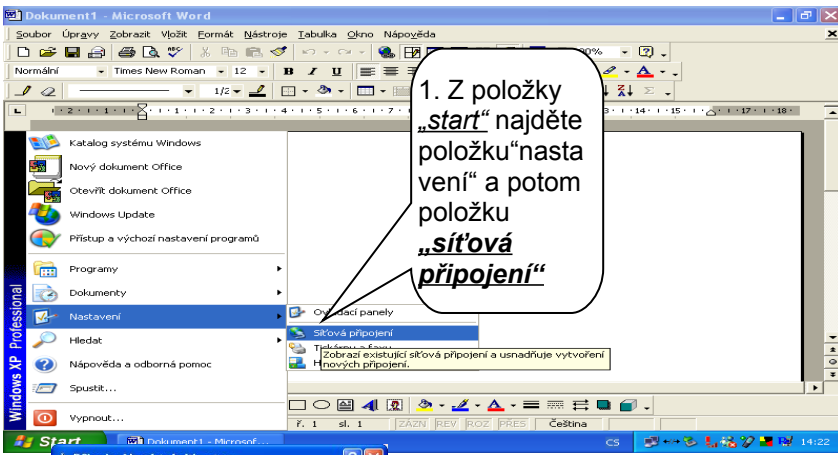

Nastavení síťového připojení ve WinXP/2000

V případě nejasností nás můžete kontaktovat na telefonním čísle: 777 24 11 54. Děkujeme za pochopení.