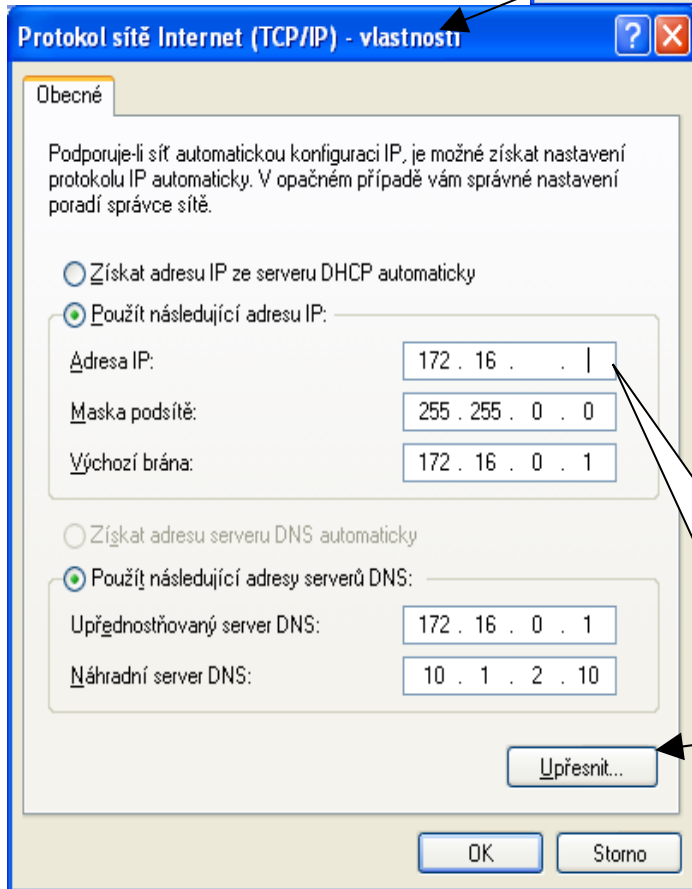

Nastavení síťového připojení ve WinXP/2000

V případě nejasností nás můžete kontaktovat na telefonním čísle: 777 24 11 54. Děkujeme za pochopení.