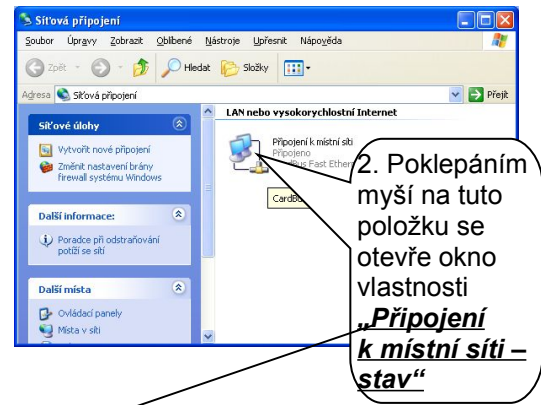

Nastavení síťového připojení ve WinXP/2000

V případě nejasností nás můžete kontaktovat na telefonním čísle: 777 24 11 54. Děkujeme za pochopení.