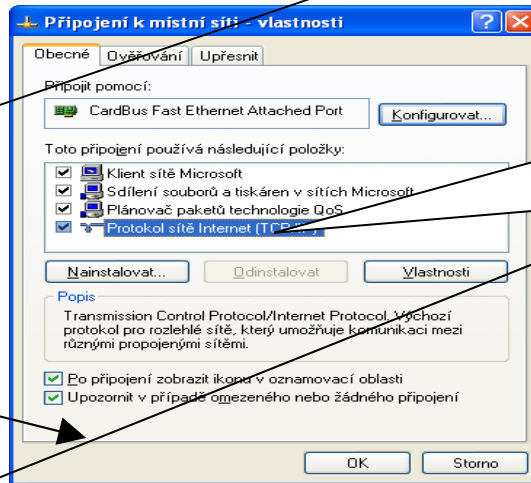

Nastavení síťového připojení ve WinXP/2000

V případě nejasností nás můžete kontaktovat na telefonním čísle: 777 24 11 54. Děkujeme za pochopení.