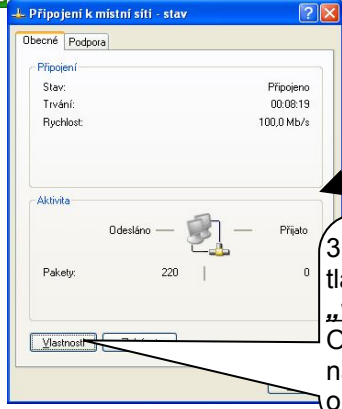

Nastavení síťového připojení ve WinXP/2000

V případě nejasností nás můžete kontaktovat na telefonním čísle: 777 24 11 54. Děkujeme za pochopení.