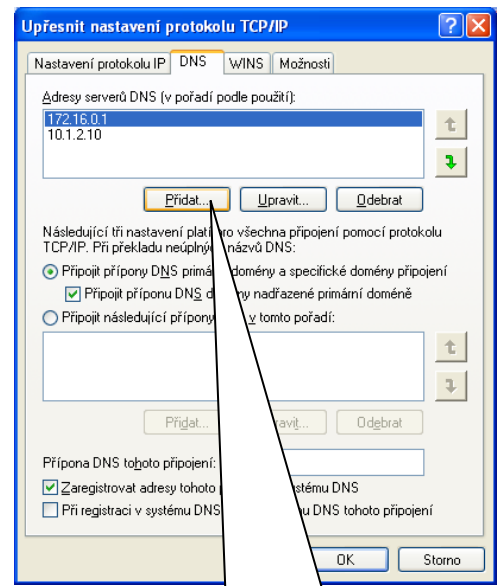

Nastavení síťového připojení ve WinXP/2000

V případě nejasností nás můžete kontaktovat na telefonním čísle: 777 24 11 54. Děkujeme za pochopení.